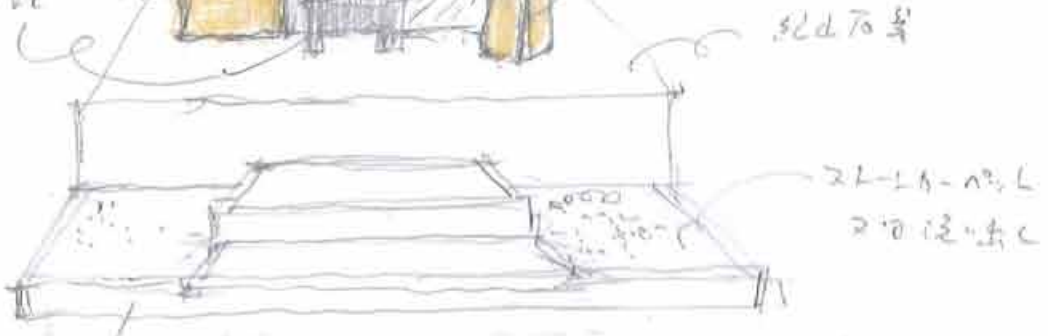

・ 2枚型雲圍 / 一船臺 20 0.8坪 5尺

概・SCd石等

例々

雲圍