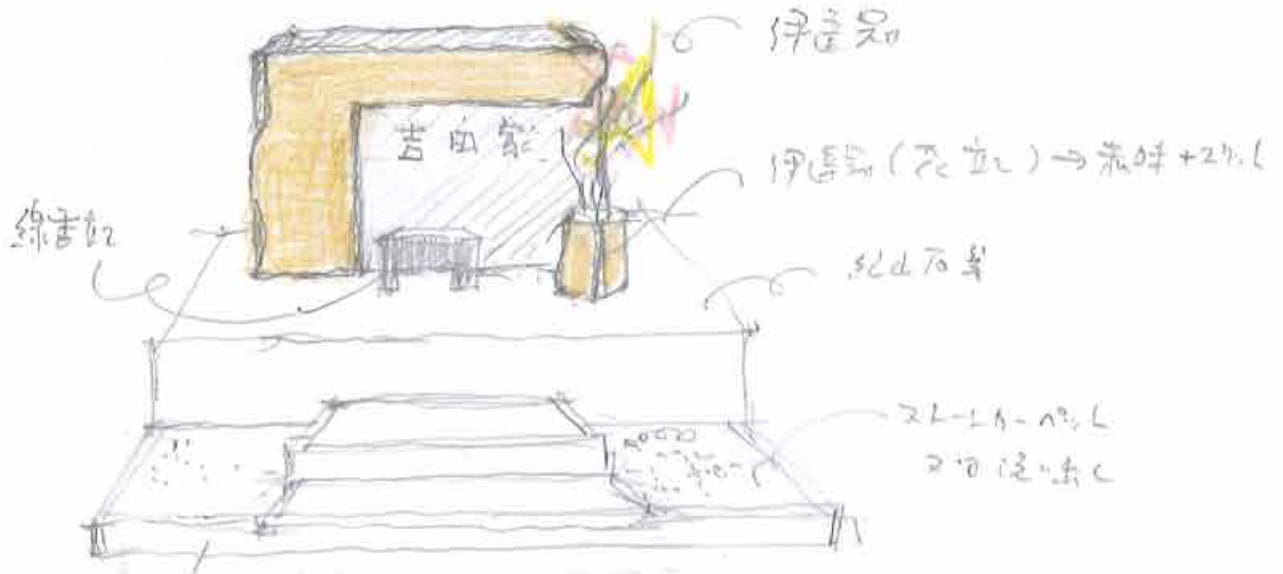

・ 2枚型雲圍 / 一船臺 20 0.8坪 5尺

概・SCd石等

例々

雲圍