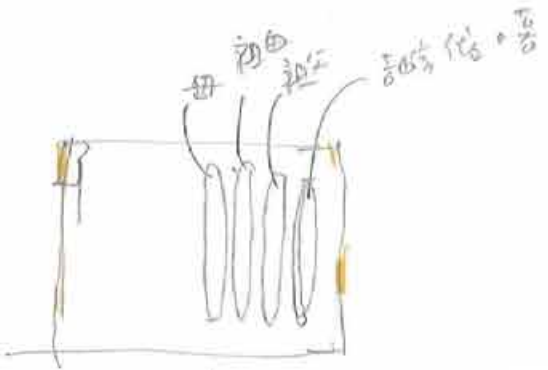

・ 2枚型雲圍 / 一船臺 20 0.8坪 5尺

概・SCd石等

例々

雲圍